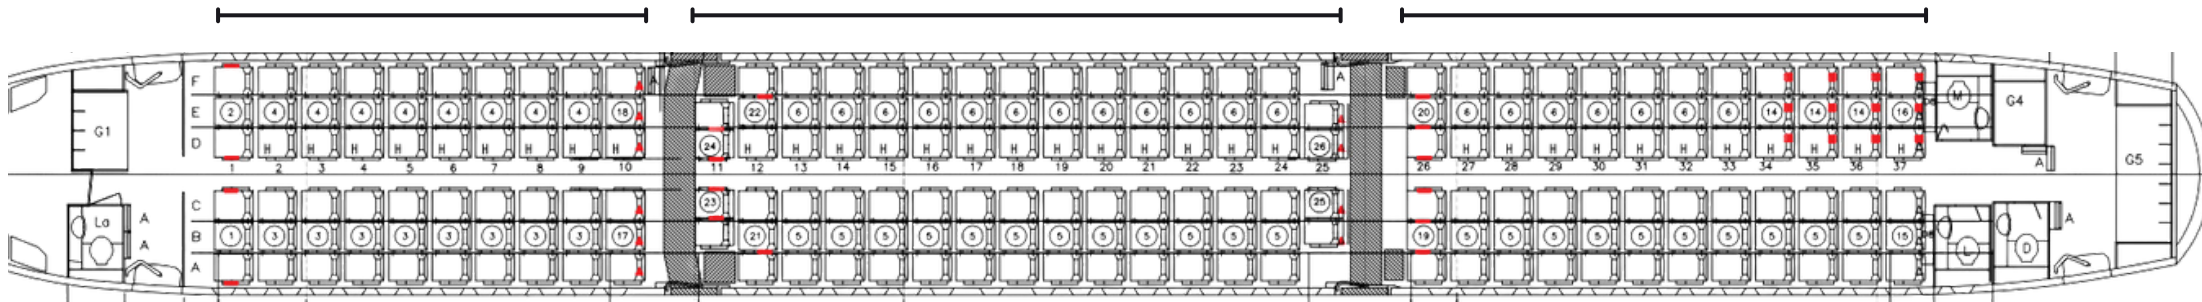

	<b>TC-GPA</b>	<b>TC-GPB</b>	<b>TC-GPC</b>	<b>TC-GPD</b>
<b>MTOW</b>	89,000 kg	89,000 kg	89,000 kg	89,000 kg
<b>MLW</b>	75,500 kg	75,500 kg	75,500 kg	75,500 kg
<b>Number of Seats</b>	218	218	220	220
<b>Configuration</b>	218Y	218Y	220Y	220Y
<b>Total number of Rows</b>	37	37	38	38
<b>Pitch</b>	28-28-28	28-28-28	28-28-29	28-28-29
<b>Engines</b>	V2533-A5	V2533-A5	V2533-A5	V2533-A5

TC-GPA, TC-GPB  
218 PAX in Total

60 PAX

86 PAX

72 PAX

TC-GPC, TC-GPD  
220 PAX in Total

58 PAX

84 PAX

78 PAX